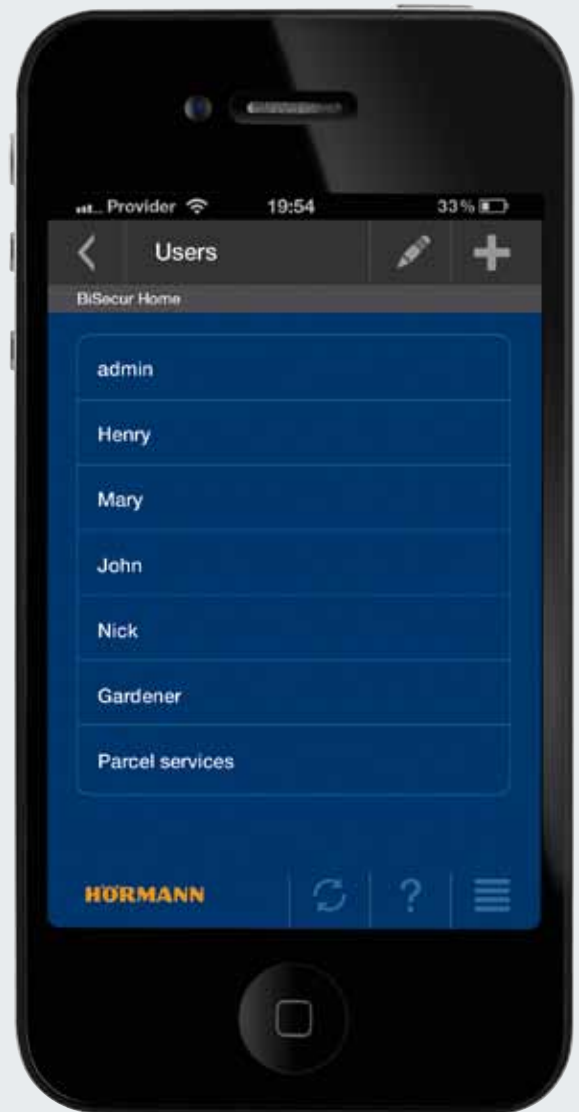

Könnyű telepíteni, gyorsan konfigurálható

A BiSecur Gateway egyszerűen egy hálózati kábellel vagy WLAN-on keresztül összekapcsolható az Ön routerével. A Hörmann rádiós vevőegységgel felszerelt eszközök konfigurációja okostelefonjára vagy táblagépére telepített BiSecur App-pal történik. Ehhez a program Önt lépésről lépésre végigvezeti az egy vagy több meghajtás, valamint az esetlegesen csatlakoztatott más eszközök programon belüli beállításában.

* egyedi kivételben

BiSecur App

okostelefonnal vagy táblagéppel való egyszerű használathoz

Kényelmes használat

Az összes funkciót, melyet az Ön kézi adója vezérelni képes, működtetheti a BiSecur App segítségével is. A felhasználóbarát menürendszer segítségével rendkívül könnyen kezelhető.

Egyszerű áttekintés

A BiSecur App-pal Önnek mindig pontos rálátása lesz garázs- és udvari kapujának, valamint házbejárati ajtójának állapotára*. Magától értetődő szimbólumok mutatják, hogy a kapu nyitva vagy zárva van-e, és a házbejárati ajtó reteszelt vagy kireteszelt állapotú-e.

**Ingyenes letöltés
az App Store vagy a Google play oldaláról**

Folyamatok beállítása

Kombináljon egyszerűen több egyedi funkciót egy folyamathoz. Így lehetősége lesz egyetlen gombnyomással pl. garázs- és udvari kapuját egyszerre nyitni vagy zárni**, házbejárati ajtóját a külső világítással együtt vezérelni vagy SupraMatic meghajtással felszerelt két garázskapu esetén, mindegyiket egyszerre a szellőzőállásba futtatni. Hozzon létre egyéni folyamatokat az Ön személyes App alkalmazásában – teljesen a saját maga igényei szerint.