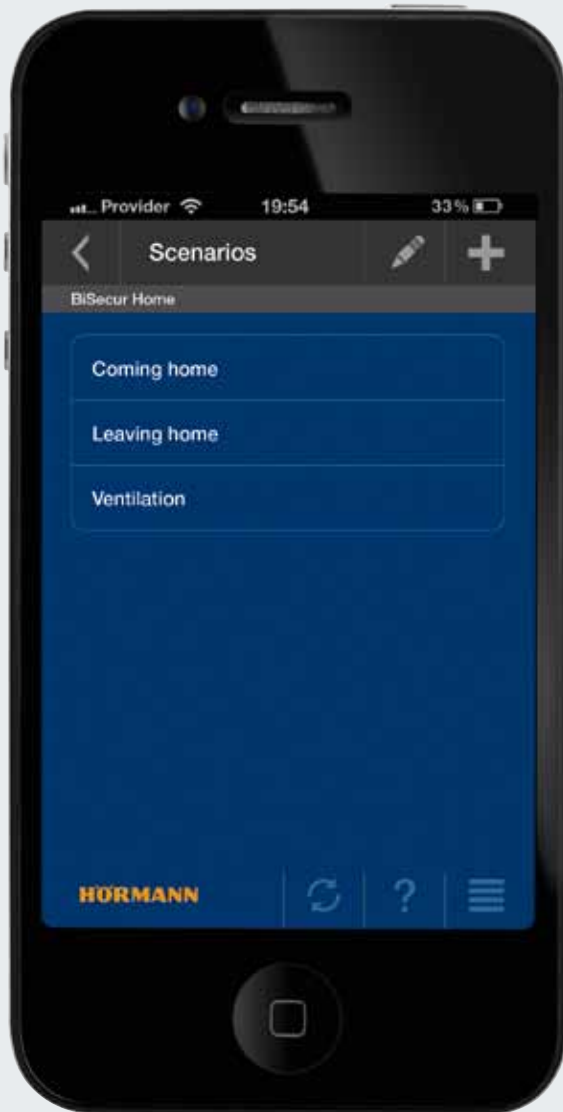

**Ingyenes letöltés
az App Store vagy a Google play oldaláról**

Folyamatok beállítása

Kombináljon egyszerűen több egyedi funkciót egy folyamathoz. Így lehetősége lesz egyetlen gombnyomással pl. garázs- és udvari kapuját egyszerre nyitni vagy zárni**, házbejárati ajtóját a külső világítással együtt vezérelni vagy SupraMatic meghajtással felszerelt két garázskapu esetén, mindegyiket egyszerre a szellőzőállásba futtatni. Hozzon létre egyéni folyamatokat az Ön személyes App alkalmazásában – teljesen a saját maga igényei szerint.

Egyszerű felhasználókezelés

Rendszergazdaként meghatározhatja, hogy az adott felhasználó által mely eszközök működtethetők. Így Önnek teljes kontrollja lesz arra, hogy pl. a szomszéd az Ön szabadsága idején az udvari kaput kinyithassa, de a házbejárati ajtót nem, hogy a házba ne jusson be.

* egyedi kivételben

** csak SupraMatic garázskapu-meghajtással és opcionális ESE rádiós vevőegységgel együtt lehetséges (lásd a 7. oldalt)